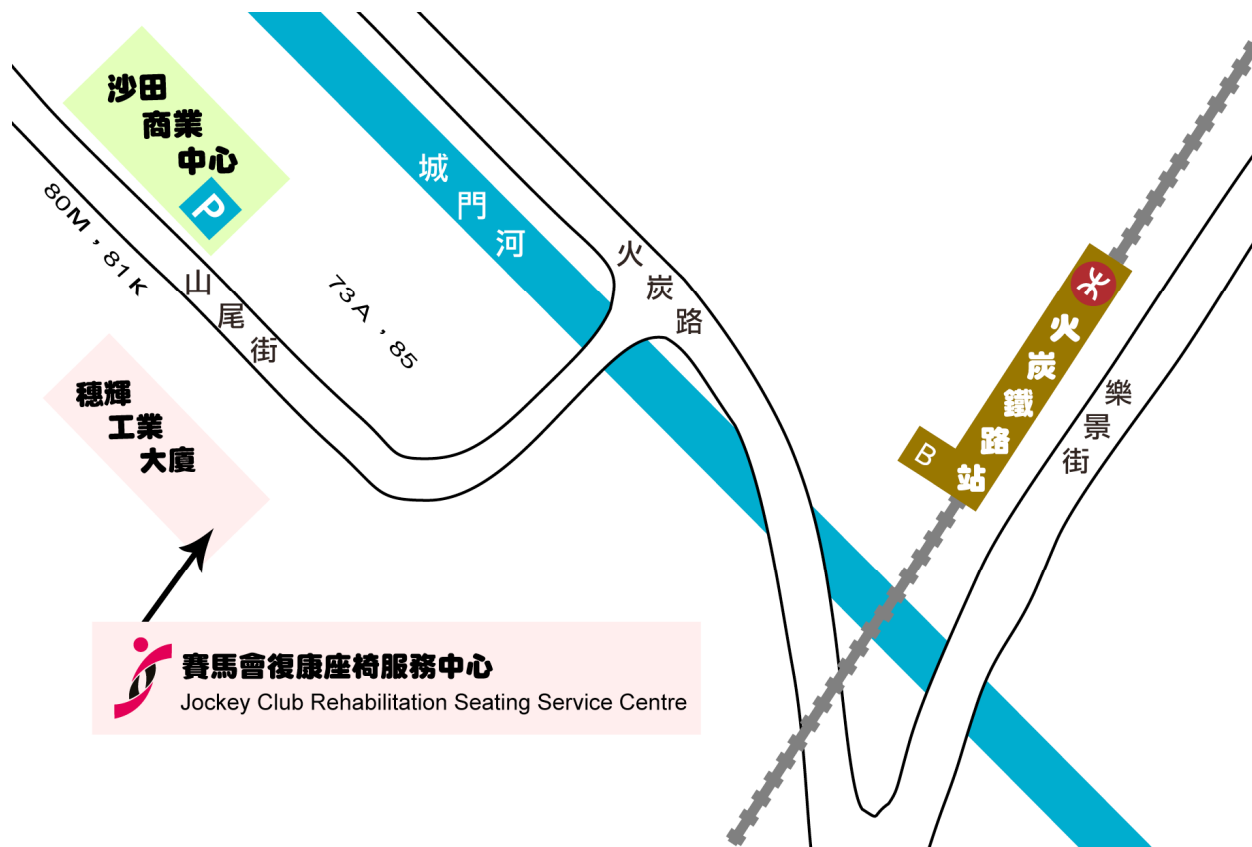

香港耀能協會 賽馬會復康座椅服務中心

SAHK Jockey Club Rehabilitation Seating Service Centre

地址： 新界沙田火炭山尾街 5-13 號穗輝工廠大廈 16 樓 1655 室

Address: Unit 1665, Shui Fai Factory Estate, 5-13 Shan Mei Street, Fo Tan, Shatin, N.T.

巴士資料:

九巴

73A	愉翠苑	↔ 彩園
80M	穗禾苑	↔ 九龍塘地鐵站
81K	穗禾苑	↔ 新田圍
85	火炭(山尾街)	↔ 九龍城碼頭